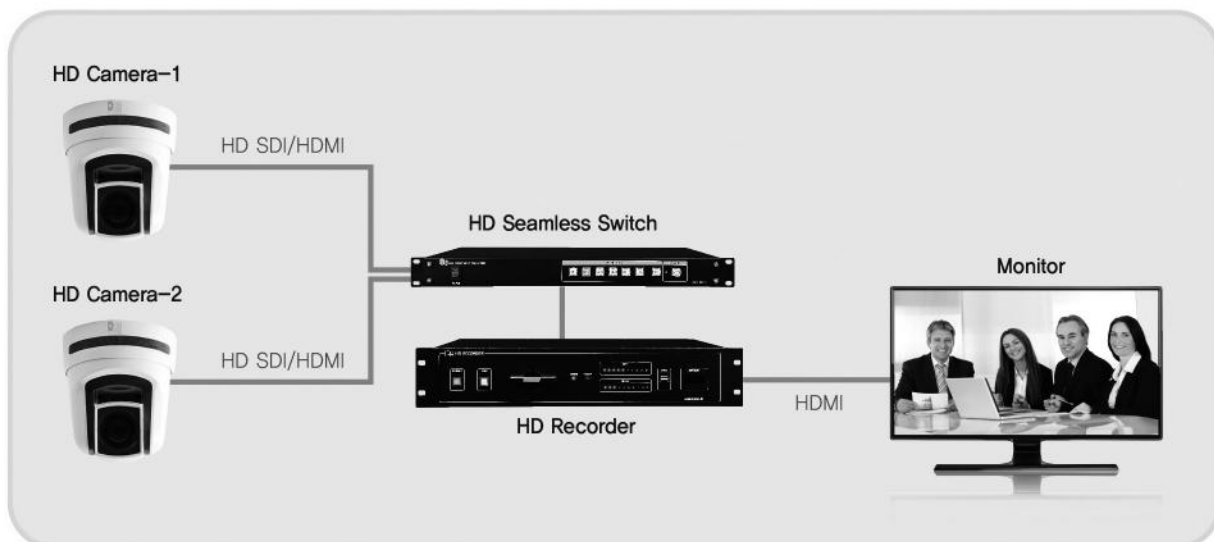

실시간 녹화, 편집, 복사, 저장을
2TB로 한번에 안정적으로 해결합니다.

2TB
Product : HD RECORDER
Model : HDR-2TB

FULL HD 영상을 실시간으로 저장 및 모니터링을 할 수 있고,
복사기능과 편집기능을 함께 갖춘 2TB 멀티형 레코더

Front

Back

■ 녹화시간

HD 1080P

Video Quality Storage Capacity	Optimal (20 Mbps)	Good (18 Mbps)	Maximum Recording (Length) (15 Mbps)
2TB	200 hrs	220 hrs	250 hrs

주요기능

- HDD : 2TB 기본장착 (HDD 탈부착 가능)
- Full HD 1080P 지원
- 실시간 녹화기능, 복사기능(HDD-USB 또는 USB-HDD), 모니터링 기능
- 녹화 해상도 조정기능
- INPUT 선택기능(HDMI, COMPONENT)
- 비트율 : 최적 20Mb/sec, 양호 18Mb/sec (최대 리코딩 길이 15Mb/sec)
- REC INPUT 선택기능
- HDD 최대용량 : 2TB
- CODEC : H-264
- OUTPUT : HDMI
- AUDIO IN PUT LED METER
- AUDIO 입출력 바란스타입
- HDMI/Component(YPbPr) 해상도 지원
480i/576i, 480p/576p, 720p(50&60Hz), 1080i(50&60Hz), 1080p(50&60Hz)
- 사용전압 : 12V/2A

카메라 1대 사용 시

카메라 1대 이상 사용 시

Specification

- Power requirement : DC12V, 2A
- Weight : 3kg
- Dimensions(W x H x D) : 482 x 88 x 280
- Video Input : HDMI, Componet
- Audio Input : L/R 바란스
- Codec : MPEG4 (H-264+AAC)
- Storage : USB Port, 2.5"HDD
- Record Resolutions : 1080p30
- Supported Resolutions : 1080p, 1080i,720p,576p,576i,480p,480i