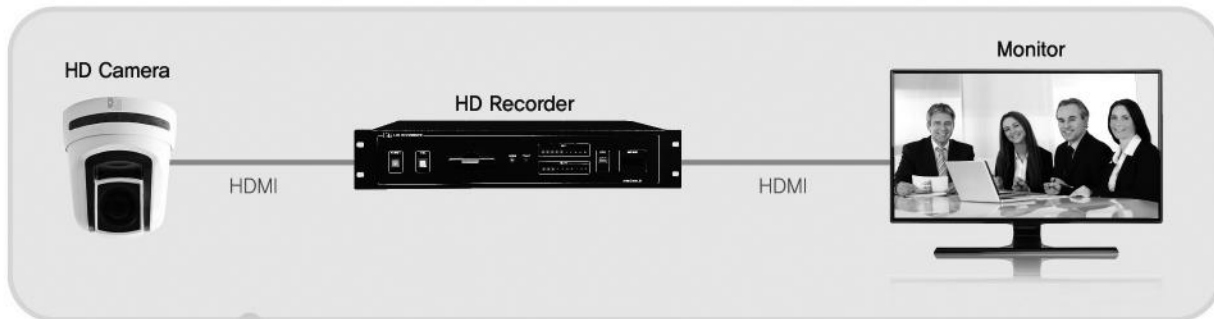

카메라 1대 사용 시

카메라 1대 이상 사용 시

Specification

- Power requirement : DC12V, 2A
- Weight : 3kg
- Dimensions(W x H x D) : 482 x 88 x 280
- Video Input : HDMI, Componet
- Audio Input : L/R 바란스
- Codec : MPEG4 (H-264+AAC)
- Storage : USB Port, 2.5"HDD
- Record Resolutions : 1080p30
- Supported Resolutions : 1080p, 1080i,720p,576p,576i,480p,480i