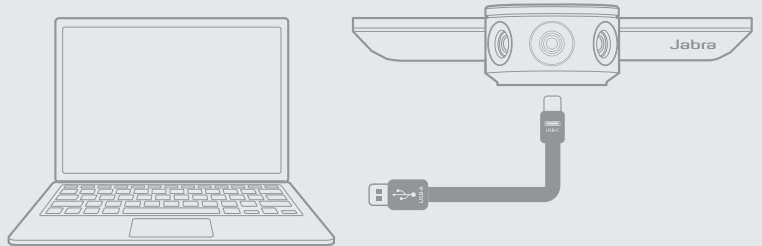

광범위한 호환성

모든 주요 비디오 및 오디오 회의 솔루션과 호환됩니다. Microsoft Teams와 함께 사용하도록 인증을 받았으며, Zoom, Cisco Webex 및 기타 여러 솔루션과 함께 사용 가능합니다.

* 참고: <https://www.jabra.co.kr/footerpages/commercial-claims>

설치 방법

카메라 배치

Jabra PanaCast 벽 마운트를 사용하여 카메라를 TV 모니터 바로 아래에 놓습니다.*
 허들 룸을 가장 자연스럽게 보이기 위해서는 앉아있는 사람의 눈높이에 맞춰 카메라를 설치해야 합니다.

연결 방법

즉시 협업 - 연결만 하면 됩니다

Jabra PanaCast는 모든 주요 비디오 및 오디오 회의 솔루션과 호환되며, 상자에서 꺼내서 바로 사용할 수 있고, 플러그 앤 플레이 기술이 적용되어, 쉽고 빠르게 화상회의가 가능합니다.

기능	혜택	
비디오	180° 화각 Panoramic-4K 품질	왜곡 없는 자연스러운 시야 선명한 화면과 정확한 초점
소프트웨어	Intelligent Zoom Vivid HDR Whiteboard**	자동 화각 조절 기능으로 모든 회의 참석자들이 자동으로 한 화면에 표시됨 다양한 조명 조건에서 비디오 화질 최적화 화이트보드 내용을 실시간으로 캡처하며, 가독성 향상 기능이 내장됨.
쉬운 사용	플러그 앤 플레이 연결 180° 자동 플립	즉시 협업 장치가 거꾸로 설치된 경우 비디오 피드 뒤집기 가능
호환성	Microsoft Teams와 함께 사용하도록 인증을 받았으며, Zoom, Cisco Webex 및 기타 여러 솔루션과 함께 작동합니다. jabra.co.kr 에서 호환성에 대한 자세한 정보를 확인하십시오.	  