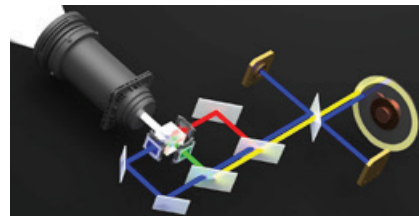

Legacy 지원

- 이전 세대 NEC PA 시리즈 프로젝터를 사용하던 고객은 기존 렌즈를 사용할 수 있습니다. 새 렌즈를 구입하는 데 드는 비용이 발생하지 않습니다. 재설치와 관련된 시간이나 소모적인 노력과 비용이 발생하지 않습니다. NP11FL, NP12ZL, NP13ZL, NP14ZL 및 NP15ZL의 기존 수동 조절 렌즈를 지원합니다.

유연성

- 빠르고 쉬운 전환이 가능하고, 편리하게 사용할 수 있으며, 모든 디테일을 잡아주는 바요넷 렌즈로 뛰어난 설치 유연성을 보여줍니다. 렌즈 투사 거리 범위는 2.5에서 20.9미터입니다. 새롭게 출시된 NP44ML-01K UST렌즈는 프로젝터를 스크린 위에 설치가 가능하게 합니다. (프로젝터의 뒷면에 설치가 가능함)
- Tilt-free 기능으로 거의 모든 설치환경에 적합하게 배치 할 수 있습니다.
- 최대 60%의 수직 렌즈 이동 및 +/-30%의 수평 렌즈 이동 기능으로 편리한 사용이 가능합니다.

통합된 기능

- 4K Ready - NEC만이 보유하고 있는 높은 수준의 영상 처리 기법/칩 스케일링을 통해 4K 60P의 화면이 제공됩니다. "Ultra HD Blu-ray" 와 "4K TV 방송"으로 부터 전송되는 HDR10 과 BT.2020 신호지원이 가능합니다.
- AMX Beacon, Crestron Roomview, Extron XTP 및 PJ Link와 같은 통합 소프트웨어 애플리케이션
- 완벽한 제어 시스템 지원을 허용합니다
- 제어 시스템을 다시 프로그래밍할 필요가 없으므로 설치 비용을 절감할 수 있습니다. (프로그램 리스트에 대한 정보는 NEC 별도 제공)

NaViSet Administrator 2

이 소프트웨어는 일체형 원격 지원 솔루션으로 대부분의 NEC 디스플레이 장치 및 Windows 컴퓨터에 대한 모니터링 및 제어 기능을 제공합니다. 대규모 인프라에서 다중 장치를 설치하는데 이상적입니다.

레이저

- 레이저의 즉각적인 반응으로 전원을 켜고 꺼질 때 화면이 즉시 투사됩니다.
- Dual blue laser 시스템은 가장 높은 수준의 색 균형 조절이 가능합니다.
- 레이저 광원은 프로젝트의 수명을 연장시켜줄 뿐만 아니라, 사용자가 편안하게 볼 수 있는 화면을 제공합니다.

다양한 종류의 입력단자

- 여러 개의 디지털 컴퓨터 입력단자 사용으로 입력신호간 빠른 전환이 가능합니다
- 세 가지 오디오 입력 (one mini stereo [HDMI1TM & HDMI2TM, and HDBaseT])을 음향추가가 쉬웠으며, 발표의 품질을 향상시켜줍니다.

입출력용 단자

PPV 시리즈의 다양한 입력 중에는 블루레이 플레이어, 케이블 박스, 위성 수신기 및 개인용 컴퓨터와 같은 고화질 소스에 연결하기 위한 HDCP가 포함된 듀얼 HDMI가 포함되어 있습니다.