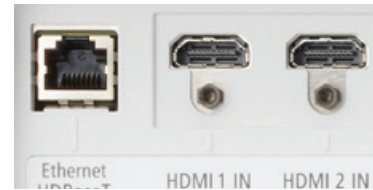

다양한 종류의 입력단자

- 여러 개의 디지털 컴퓨터 입력단자 사용으로 입력신호간 빠른 전환이 가능합니다
- 세 가지 오디오 입력 (one mini stereo [HDMI1TM & HDMI2TM, and HDBaseT])을 음향추가가 쉬웠으며, 발표의 품질을 향상시켜줍니다.

입출력용 단자

PPV 시리즈의 다양한 입력 중에는 블루레이 플레이어, 케이블 박스, 위성 수신기 및 개인용 컴퓨터와 같은 고화질 소스에 연결하기 위한 HDCP가 포함된 듀얼 HDMI가 포함되어 있습니다.