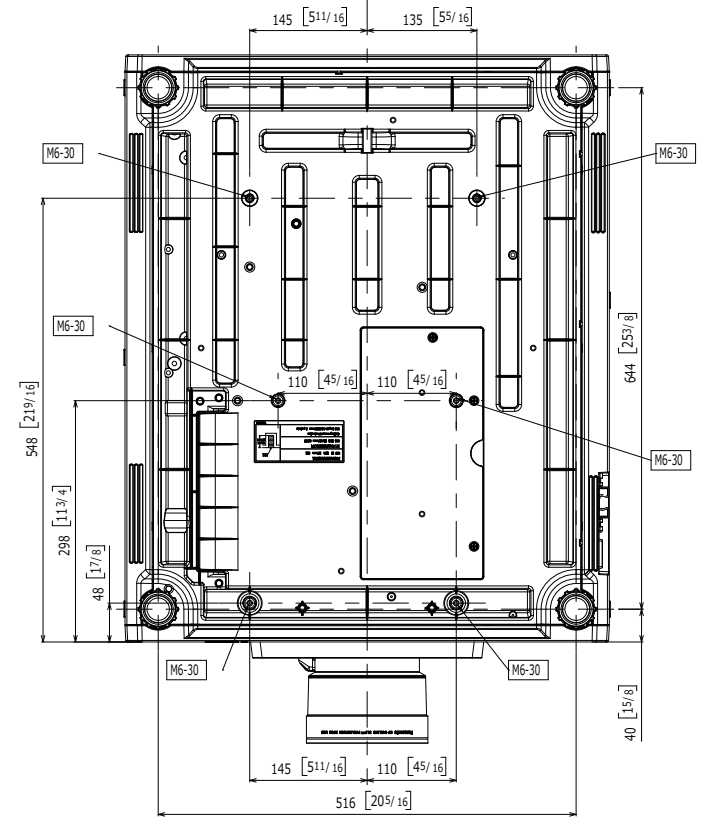

Panasonic Projector  
PT-RZ21K Series

9	ET-D75LE9S	300 [11.81]	6.5Kg
8	ET-D75LER	285 [11.22]	8.5Kg
7	ET-D75LE6	290 [11.417]	8.7Kg
6	ET-D75LE50	300 [11.811]	7.1Kg
5	ET-D75LE40	320 [12.598]	5.0Kg
4	ET-D75LE30	320 [12.598]	5.2Kg
3	ET-D75LE20	320 [12.598]	5.2Kg
2	ET-D75LE10	310 [12.205]	6.1Kg
1	LENS_NONE	340 [13.386]	OKg
1	LENS	X	OKg

Center of Gravity of each Lens

mm[inches]