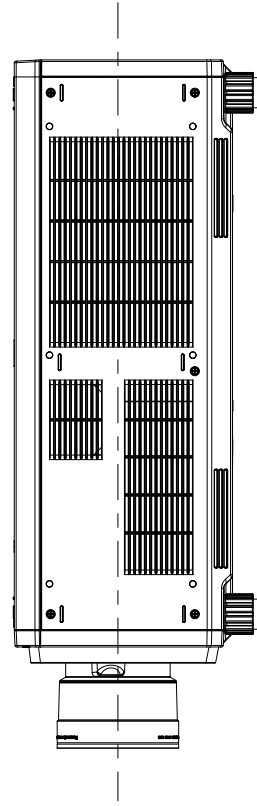

Panasonic Projector  
PT-RZ21K Series

9	ET-D75LE9S	300 [11.81]	6.5Kg
8	ET-D75LER	285 [11.22]	8.5Kg
7	ET-D75LE6	290 [11.417]	8.7Kg
6	ET-D75LE50	300 [11.811]	7.1Kg
5	ET-D75LE40	320 [12.598]	5.0Kg
4	ET-D75LE30	320 [12.598]	5.2Kg
3	ET-D75LE20	320 [12.598]	5.2Kg
2	ET-D75LE10	310 [12.205]	6.1Kg
1	LENS_NONE	340 [13.386]	OKg
1	LENS	X	OKg

Center of Gravity of each Lens

mm[inches]