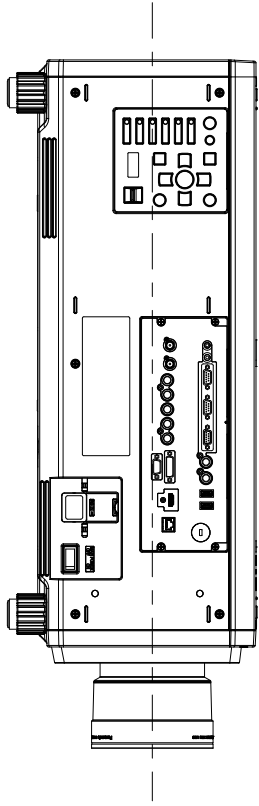

Panasonic Projector  
PT-RZ21K Series

9	ET-D75LE9S	300 [11.81]	6.5Kg
8	ET-D75LER	285 [11.22]	8.5Kg
7	ET-D75LE6	290 [11.417]	8.7Kg
6	ET-D75LE50	300 [11.811]	7.1Kg
5	ET-D75LE40	320 [12.598]	5.0Kg
4	ET-D75LE30	320 [12.598]	5.2Kg
3	ET-D75LE20	320 [12.598]	5.2Kg
2	ET-D75LE10	310 [12.205]	6.1Kg
1	LENS_NONE	340 [13.386]	OKg
1	LENS	X	OKg

Center of Gravity of each Lens

mm[inches]