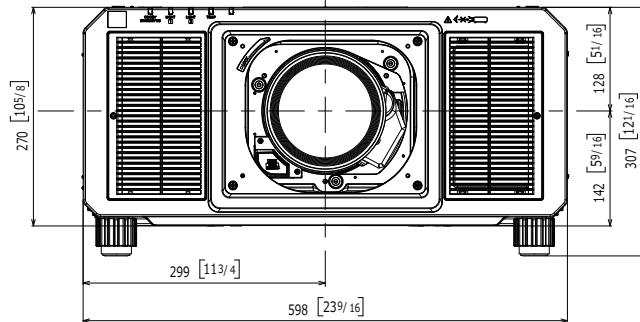

Panasonic Projector  
PT-RZ21K Series

9	ET-D75LE9S	300 [11.81]	6.5Kg
8	ET-D75LER	285 [11.22]	8.5Kg
7	ET-D75LE6	290 [11.417]	8.7Kg
6	ET-D75LE50	300 [11.811]	7.1Kg
5	ET-D75LE40	320 [12.598]	5.0Kg
4	ET-D75LE30	320 [12.598]	5.2Kg
3	ET-D75LE20	320 [12.598]	5.2Kg
2	ET-D75LE10	310 [12.205]	6.1Kg
1	LENS_NONE	340 [13.386]	OKg
1	LENS	X	OKg

Center of Gravity of each Lens

mm[inches]