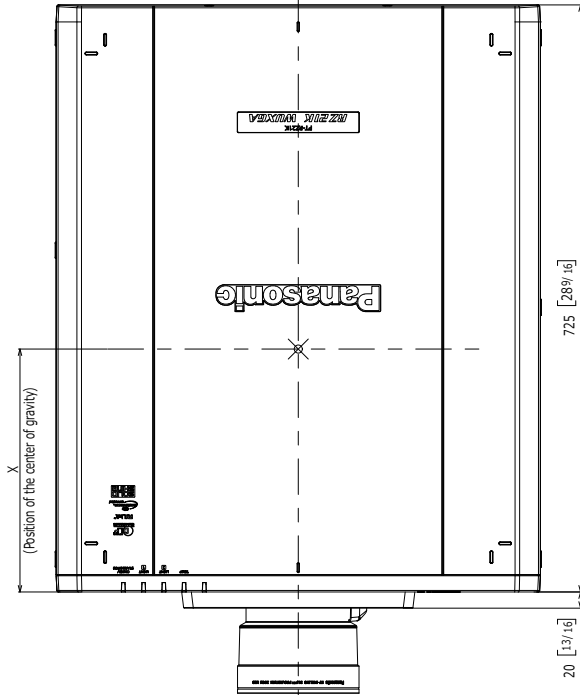

Panasonic Projector  
PT-RZ21K Series

9	ET-D75LE9S	300 [11.81]	6.5Kg
8	ET-D75LER	285 [11.22]	8.5Kg
7	ET-D75LE6	290 [11.417]	8.7Kg
6	ET-D75LE50	300 [11.811]	7.1Kg
5	ET-D75LE40	320 [12.598]	5.0Kg
4	ET-D75LE30	320 [12.598]	5.2Kg
3	ET-D75LE20	320 [12.598]	5.2Kg
2	ET-D75LE10	310 [12.205]	6.1Kg
1	LENS_NONE	340 [13.386]	OKg
1	LENS	X	OKg

Center of Gravity of each Lens

mm[inches]